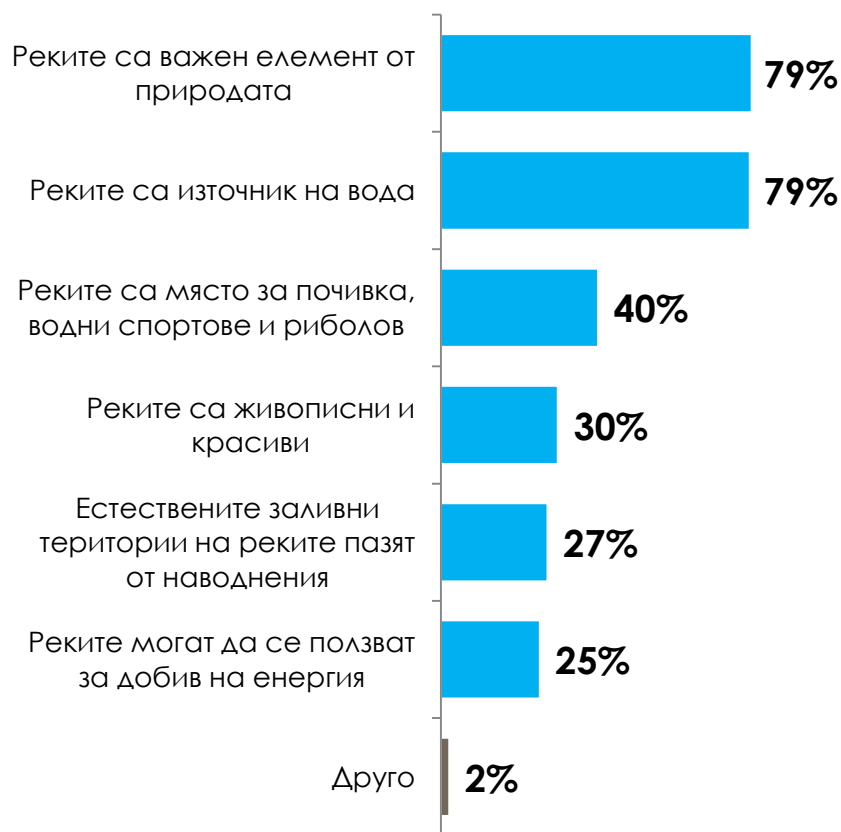

ПРОБЛЕМИ ПРЕД БЪЛГАРСКАТА ПРИРОДА И ОКОЛНА СРЕДА

Кои, според Вас, са най-сериозните проблеми пред българската природа и околна среда? (до пет отговора)

ГОРИ

Кои, според Вас, са основните заплахи пред българските гори?
(до три отговора)

Кои, според Вас, са най-важните причини, поради които трябва да опазваме горите?
(до три отговора)

ВОДИ

Кои, според Вас, са основните заплахи пред българските реки?
(до три отговора)

Кои, според Вас, са най-важните причини, поради които трябва да опазваме реките?
(до три отговора)

ВОДНОЕЛЕКТРИЧЕСКИ ЦЕНТРАЛИ

С кои от следните твърдения за ВЕЦ в реките сте съгласни?

■ Съгласен ■ Не мога да преценя ■ Несъгласен

ОТНОШЕНИЕ КЪМ ЗАСТРОЯВАНЕТО

Одобрявате ли застрояването и изграждането на нови ски зони, ски писти, лифтове и др. в защитената природа на високите планини като Рила, Пирин, Стара планина, Витоша и Родопите?