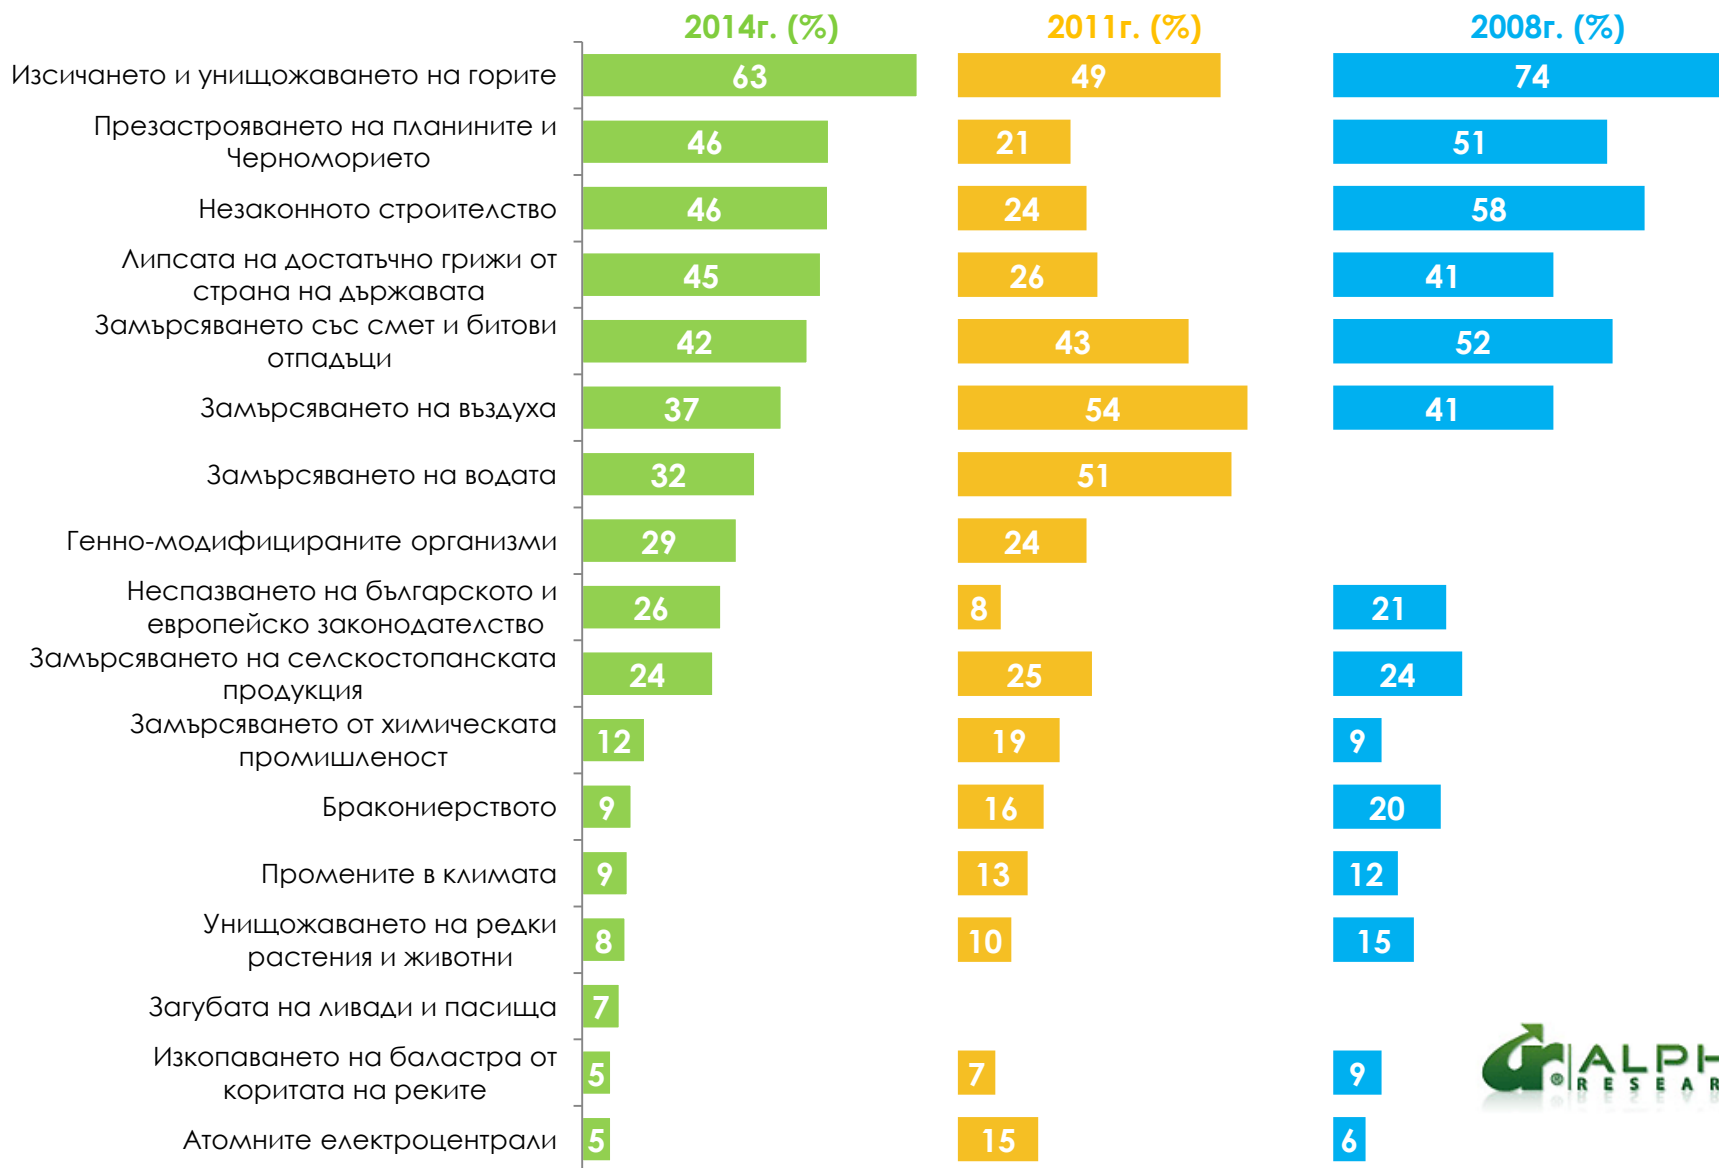

**ОБЩЕСТВЕНИ НАГЛАСИ КЪМ
ОПАЗВАНЕТО НА ОКОЛНАТА СРЕДА**

ХАРАКТЕРИСТИКИ НА ИЗСЛЕДВАНЕТО

Период на провеждане:	I част: 1 – 6 Декември , 2013г. II част 14 – 20 Януари, 2014г.
Представителност:	За пълнолетното население на страната
Обем на извадката:	1024 ефективни интервюта
Метод на формиране на извадката:	Стратифицирана извадка по тип населено място с квота въз основа на признаците пол, възраст и образование
Метод на набиране на информацията:	Пряко стандартизирано интервю по домовете на интервюираните лица
Реализирано от:	Алфа Рисърч ООД

Кои, според Вас, са най-важните природни ресурси на България?
(до три отговора)

Защо, за Вас, е важно опазването на природата?

Смятате ли, че опазването на природата пречи на икономическото развитие?

- Да, много
- По-скоро да
- По-скоро не
- Напротив, помага
- Няма връзка между двете
- Без отговор

ПРОБЛЕМИ ПРЕД БЪЛГАРСКАТА ПРИРОДА И ОКОЛНА СРЕДА

Кои, според Вас, са най-сериозните проблеми пред българската природа и околна среда? (до пет отговора)

ГОРИ

Кои, според Вас, са основните заплахи пред българските гори?
(до три отговора)