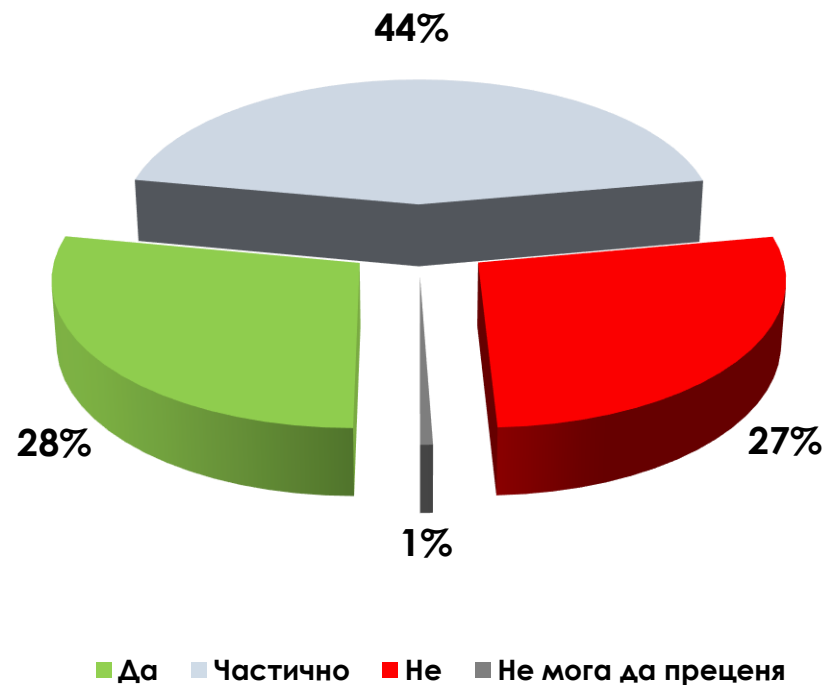

ВОДНОЕЛЕКТРИЧЕСКИ ЦЕНТРАЛИ

С кои от следните твърдения за ВЕЦ в реките сте съгласни?

■ Съгласен ■ Не мога да преценя ■ Несъгласен

ОТНОШЕНИЕ КЪМ ЗАСТРОЯВАНЕТО

Одобрявате ли застрояването и изграждането на нови ски зони, ски писти, лифтове и др. в защитената природа на високите планини като Рила, Пирин, Стара планина, Витоша и Родопите?

Смятате ли, че е допустимо още да се застроява българското Черноморие?

ПРОМЕНИ В КЛИМАТА

Според Вас, в какво се изразяват промените в климата в България?

ОТНОШЕНИЕ КЪМ ЛОВА

Бихте ли подкрепили забрана на лова в България?