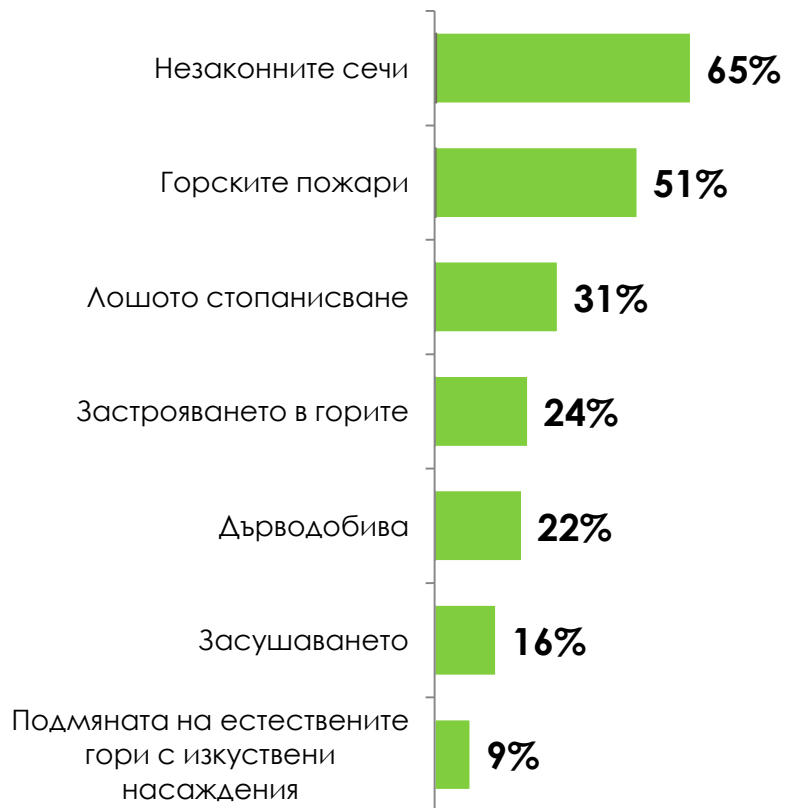

ПРОБЛЕМИ ПРЕД БЪЛГАРСКАТА ПРИРОДА И ОКОЛНА СРЕДА

Кои, според Вас, са най-сериозните проблеми пред българската природа и околна среда? (до пет отговора)

ГОРИ

Кои, според Вас, са основните заплахи пред българските гори?
(до три отговора)

Кои, според Вас, са най-важните причини, поради които трябва да опазваме горите?
(до три отговора)

ВОДИ

Кои, според Вас, са основните заплахи пред българските реки?
(до три отговора)

Кои, според Вас, са най-важните причини, поради които трябва да опазваме реките?
(до три отговора)