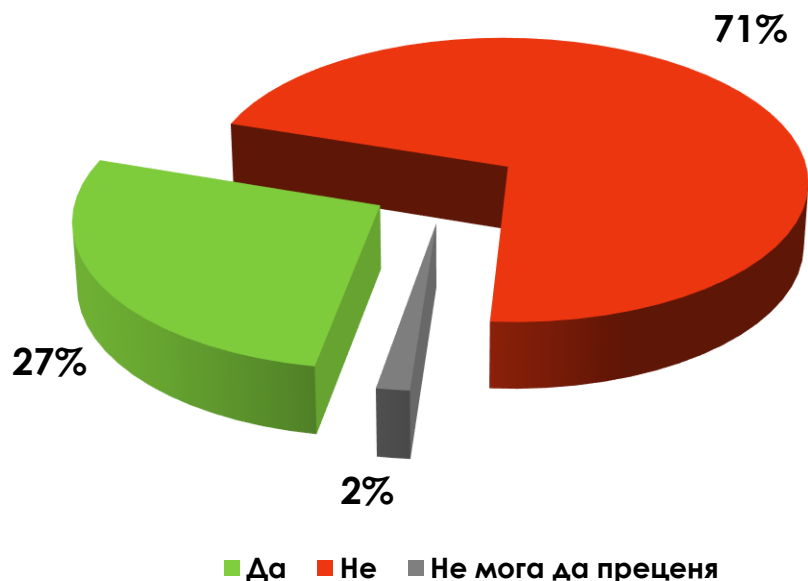

ВОДНОЕЛЕКТРИЧЕСКИ ЦЕНТРАЛИ

С кои от следните твърдения за ВЕЦ в реките сте съгласни?

■ Съгласен ■ Не мога да преценя ■ Несъгласен

ОТНОШЕНИЕ КЪМ ЗАСТРОЯВАНЕТО

Одобрявате ли застрояването и изграждането на нови ски зони, ски писти, лифтове и др. в защитената природа на високите планини като Рила, Пирин, Стара планина, Витоша и Родопите?