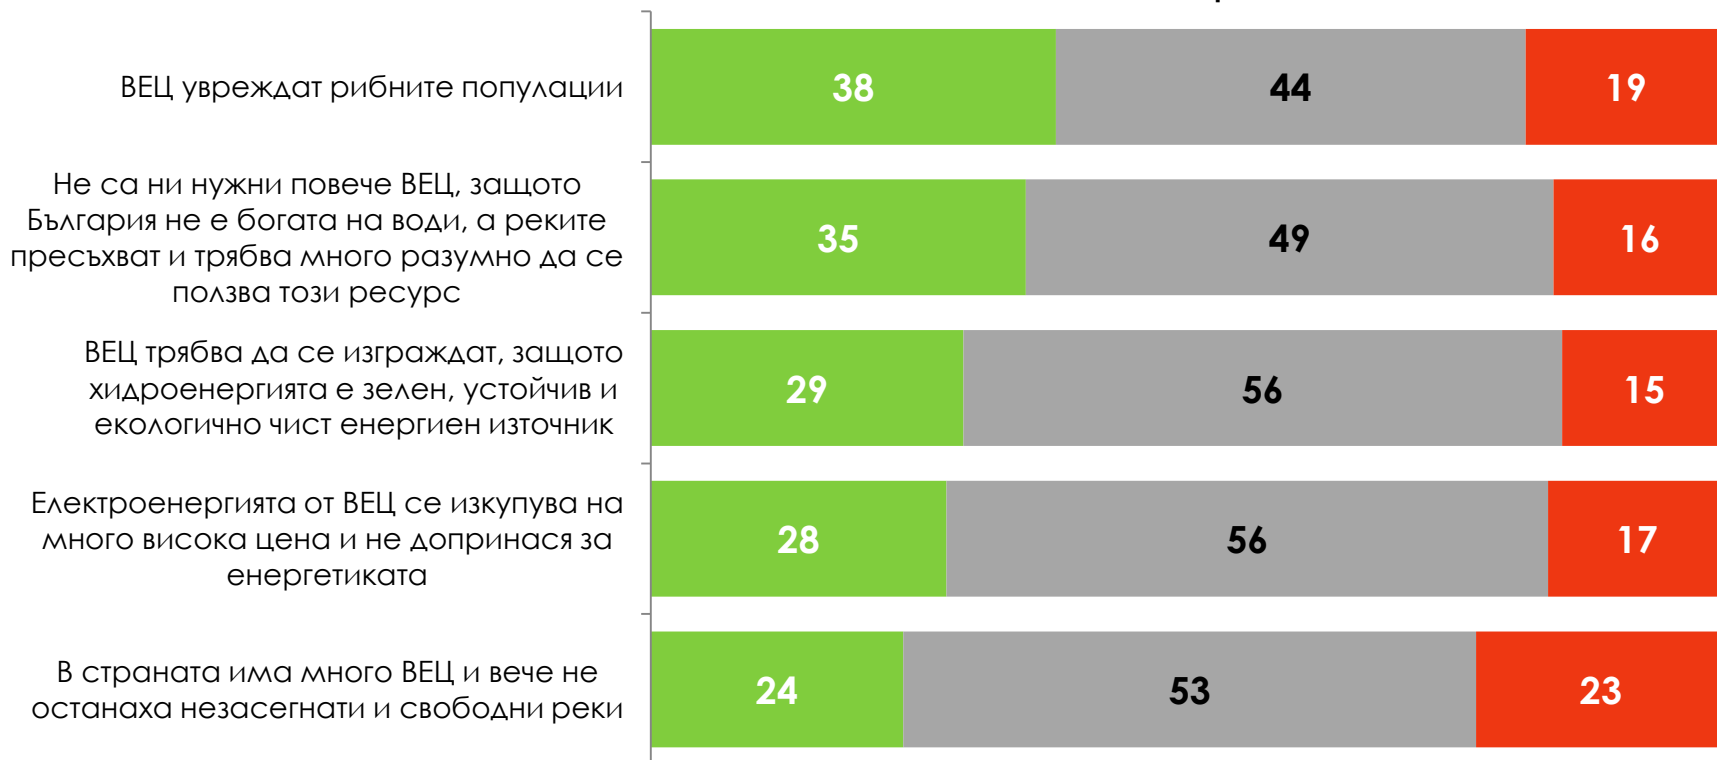

Кои, според Вас, са най-важните причини, поради които трябва да опазваме горите?
(до три отговора)

ВОДИ

Кои, според Вас, са основните заплахи пред българските реки?
(до три отговора)

Кои, според Вас, са най-важните причини, поради които трябва да опазваме реките?
(до три отговора)

ВОДНОЕЛЕКТРИЧЕСКИ ЦЕНТРАЛИ

С кои от следните твърдения за ВЕЦ в реките сте съгласни?

■ Съгласен ■ Не мога да преценя ■ Несъгласен

ОТНОШЕНИЕ КЪМ ЗАСТРОЯВАНЕТО

Одобрявате ли застрояването и изграждането на нови ски зони, ски писти, лифтове и др. в защитената природа на високите планини като Рила, Пирин, Стара планина, Витоша и Родопите?