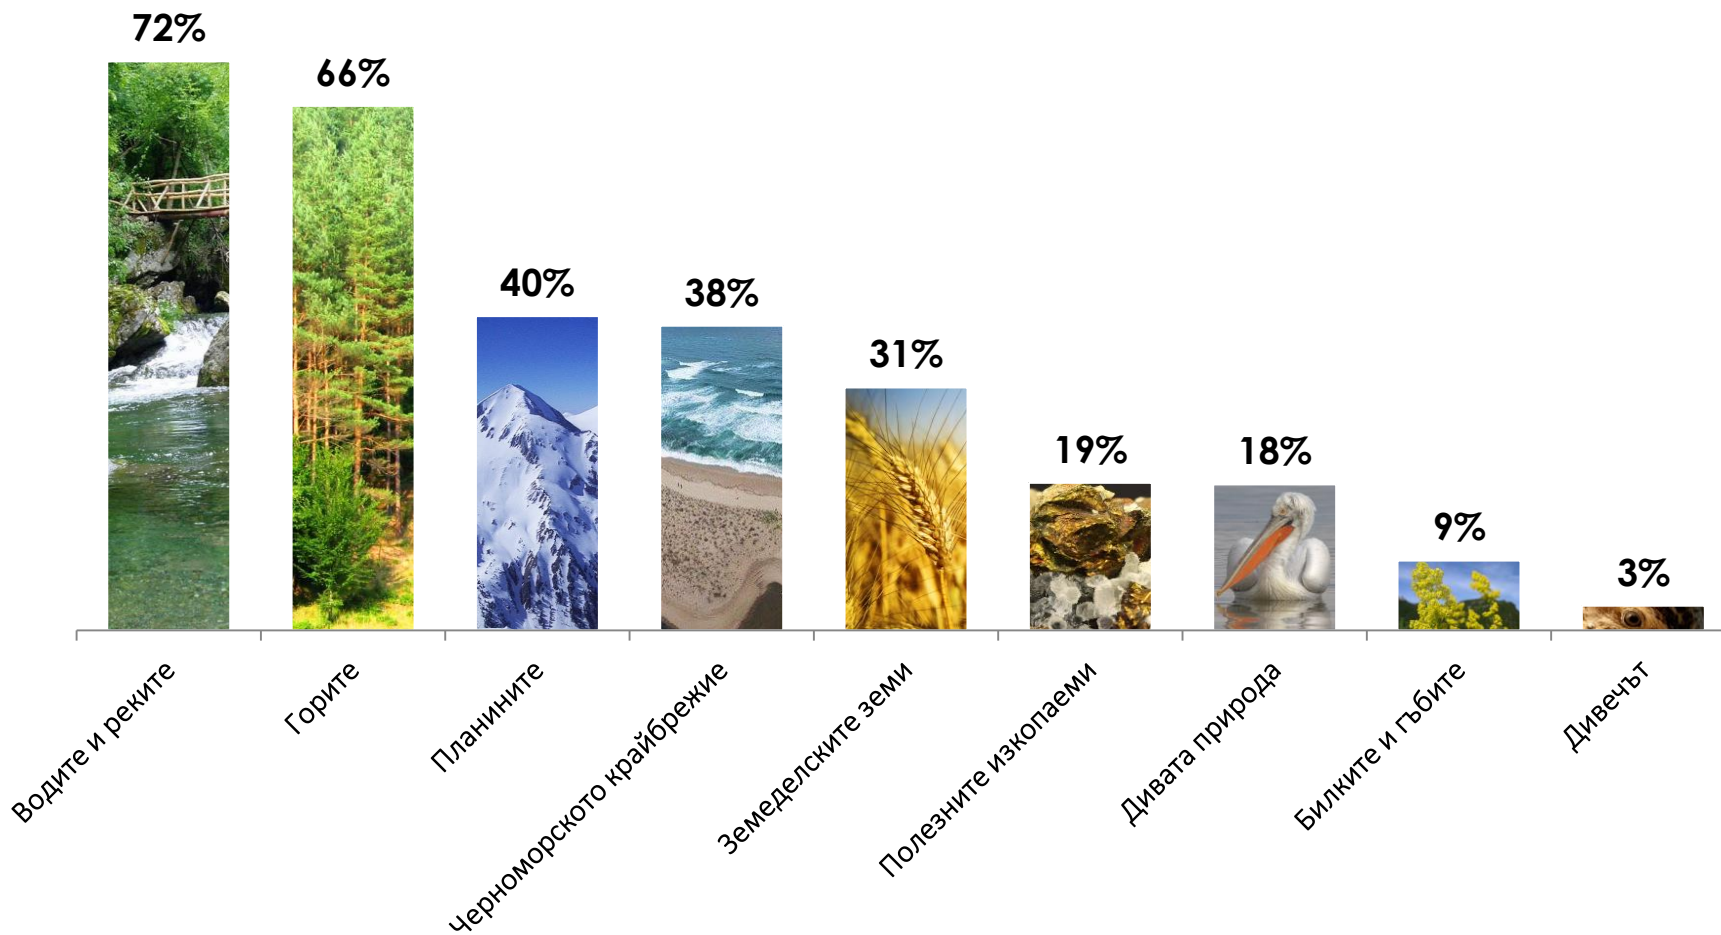

**ОБЩЕСТВЕНИ НАГЛАСИ КЪМ
ОПАЗВАНЕТО НА ОКОЛНАТА СРЕДА**

ХАРАКТЕРИСТИКИ НА ИЗСЛЕДВАНЕТО

Период на провеждане:	I част: 1 – 6 Декември , 2013г. II част 14 – 20 Януари, 2014г.
Представителност:	За пълнолетното население на страната
Обем на извадката:	1024 ефективни интервюта
Метод на формиране на извадката:	Стратифицирана извадка по тип населено място с квота въз основа на признаците пол, възраст и образование
Метод на набиране на информацията:	Пряко стандартизирано интервю по домовете на интервюираните лица
Реализирано от:	Алфа Рисърч ООД

Кои, според Вас, са най-важните природни ресурси на България?
(до три отговора)

Защо, за Вас, е важно опазването на природата?

Смятате ли, че опазването на природата пречи на икономическото развитие?

- Да, много
- По-скоро да
- По-скоро не
- Напротив, помага
- Няма връзка между двете
- Без отговор

ПРОБЛЕМИ ПРЕД БЪЛГАРСКАТА ПРИРОДА И ОКОЛНА СРЕДА

Кои, според Вас, са най-сериозните проблеми пред българската природа и околна среда? (до пет отговора)

ГОРИ

Кои, според Вас, са основните заплахи пред българските гори?
(до три отговора)

Кои, според Вас, са най-важните причини, поради които трябва да опазваме горите?
(до три отговора)

ВОДИ

Кои, според Вас, са основните заплахи пред българските реки?
(до три отговора)

Кои, според Вас, са най-важните причини, поради които трябва да опазваме реките?
(до три отговора)